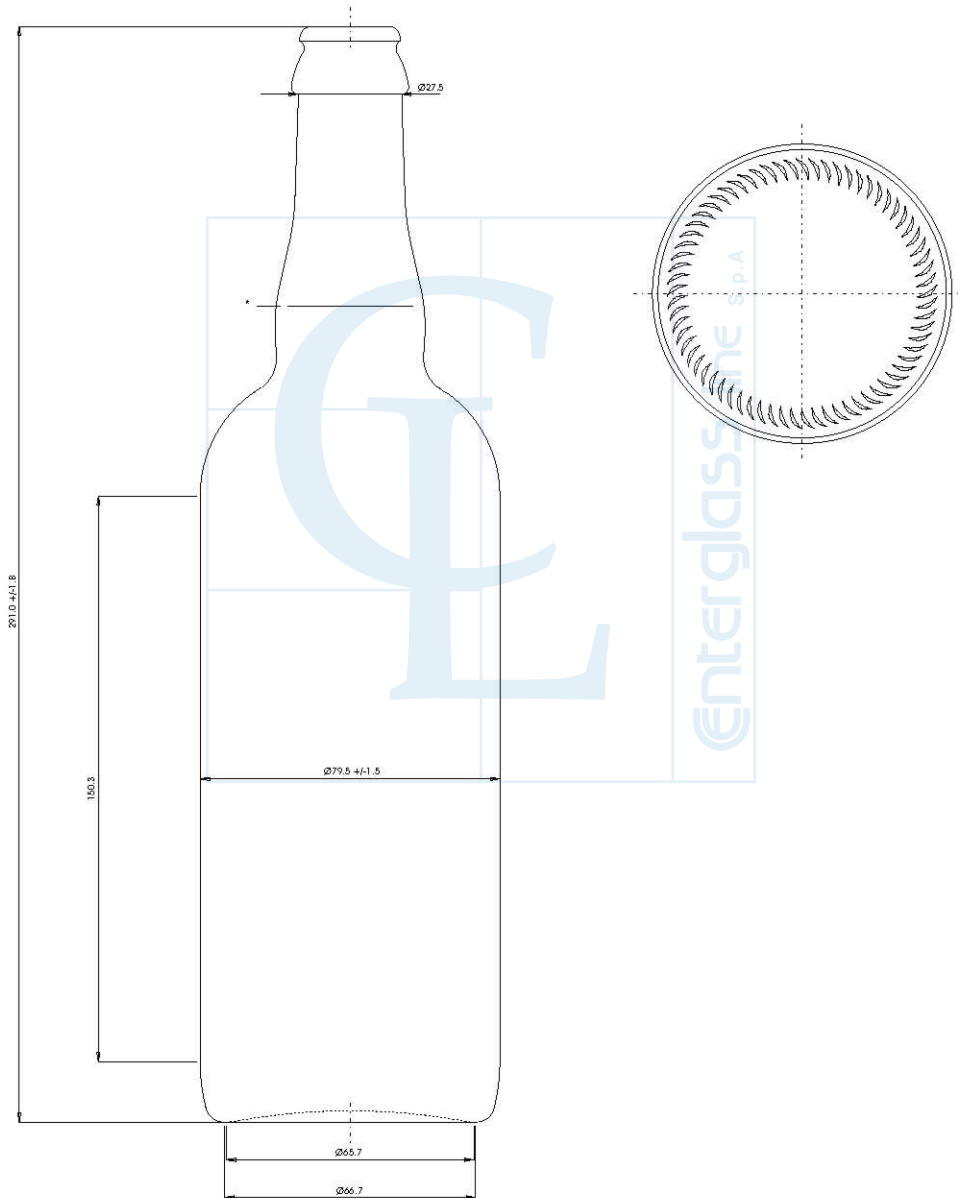

* Ungelöste Füllhöhe von Mündungsberante 74

Enterglass line s.p.A.

Birra belga 750 braun tc

Peso (g)
560

Capacità (cc)
750

Tipo Bocca
tc

Colore
giallo